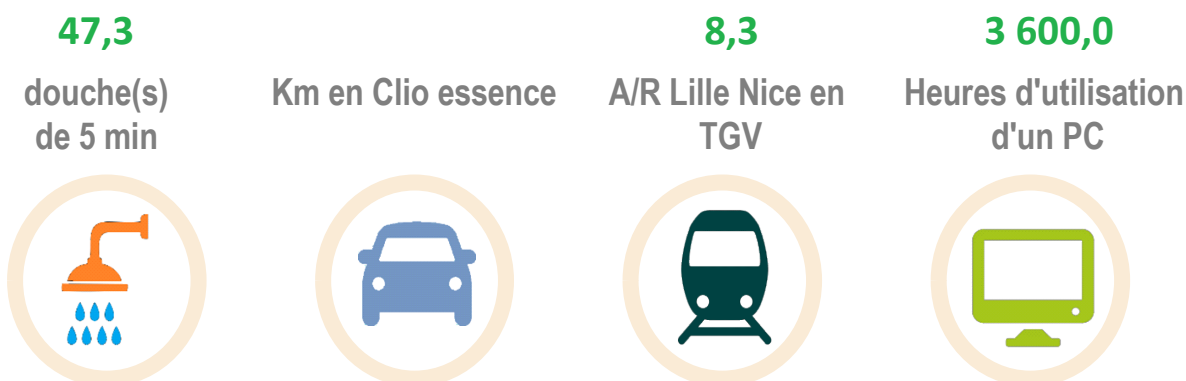

LYCEE LOUIS ARMAND

Bilan mensuel de vos opérations de tri de déchets du mois de juin

DÉCHETS COLLECTÉS

5 KG de Pile - Batterie
144 KG de Papier

BÉNÉFICES ENVIRONNEMENTAUX

Le recyclage de ces déchets a permis l'économie de :

Soit l'équivalent de :

Grâce à votre confiance dans le traitement de vos déchets papier par ELISE, vous permettez de générer environ 2,592 heure(s) de travail pour des salariés en situation de handicap

Avec nos sincères remerciements,
Toute l'équipe ELISE Sud FRancilien

COLLECTE - TRIE - RECYCLE - VALORISE > POUR LES PROS

Poids Dechets Collectés

LYCEE LOUIS ARMAND

du 01/06/2021 au 30/06/2021

LYCEE LOUIS ARMAND	149 kg
--------------------	--------